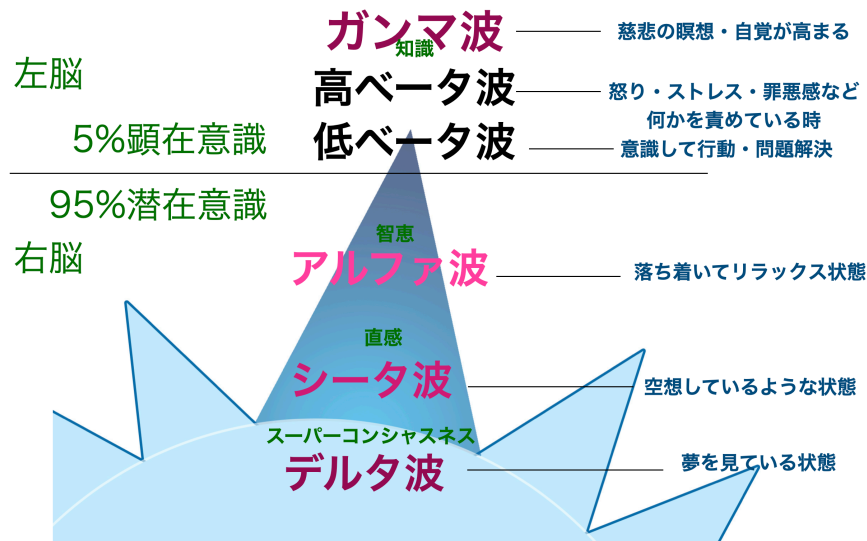

テキスト資料260P以上