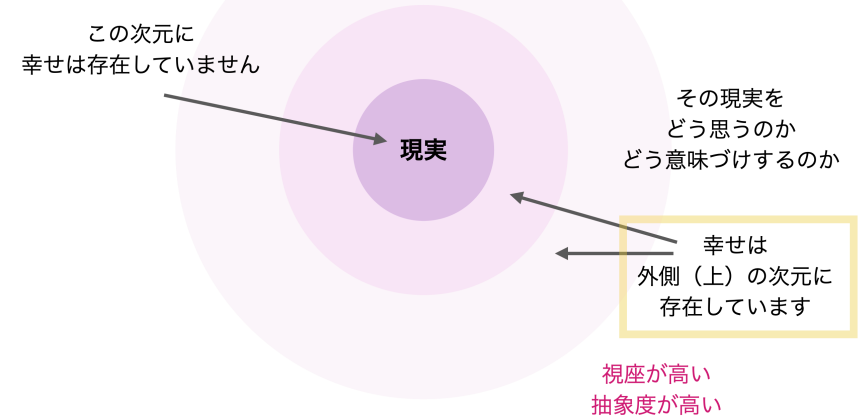

意識の階層 Higher Consciousness Coaching

ゼロポイントフィールドにつながる瞑想法

■ゼロポイントフィールドってどんな場所？

上下優劣のない世界

上手・下手
凄い・凄くない
難しい・簡単
などがない世界

完全な愛の周波数

リラックス
気持ちいい
幸せ 感謝 至福

本当の自分

自分自身の深いところ
怖れない
純粋ピュアな自分

■リラックスして何も考えない = 『信頼の状態』

■必死に考える = 『心配の状態』